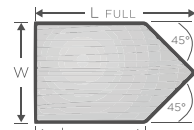

### EDGE PROFILE

### DIMENSIONS

Wood grain direction is as shown in thumbnail unless otherwise noted.

RECTANGULAR SIZES

W x L	MODEL #
24" x 20"	30082420
24" x 30"	30082430
24" x 42"	30082442
24" x 48"	30082448
30" x 36"	30083036
30" x 42"	30083042
30" x 48"	30083048
30" x 60"	30083060

CLIPPED CORNER SIZES

W x L x L	MODEL #
24" x 42" x 23"	30082442LCL
24" x 42" x 23"	30082442RCL
24" x 48" x 27"	30082448LCL
24" x 48" x 27"	30082448RCL
24" x 60" x 45"	30082460LCL
24" x 60" x 45"	30082460RCL
30" x 60" x 45"	30083060LCL
30" x 60" x 45"	30083060RCL

SQUARE SIZES

24" x 24"	30082424
30" x 30"	30083030
36" x 36"	30083636
42" x 42"	30084242
48" x 48"	30084848

TRAPEZOID SIZES

30" x 48" x 42"	3008304842T
-----------------	-------------

OVAL SIZES

30" x 24"	300830240
30" x 60"	300830600